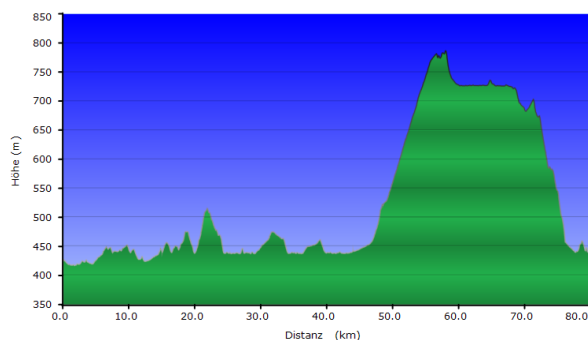

# Rennvelo-Tagestour 2024

## Rigi-Sattel

**Datum:** Samstag, 12. Oktober

**Treffpunkt:** Dorfplatz Steinhausen, Steinhausen

**Abfahrt:** 10:00 Uhr

Bei schönem Wetter und trockener Strasse.

**Kaffeehalt:** Café Belmondo, Brunnen

### Strecke

Steinhausen-Cham-Holzhäusern-Risch-Küssnacht-Greppen-Weggis-Vitznau-Gersau-Brunnen-Ibach-Schwyz-Sattel-Morgarten-Oberägeri-Unterägeri-Neuägeri-Allenwinden-Baar-Blickensdorf-Steinhausen

**80 km, 750 hm**

### Höhenprofil:

**Tenue:** neues Club-Tenue

**Leiter:** Grp.1: N.N. / Grp.2: N.N. / Grp.3: N.N.